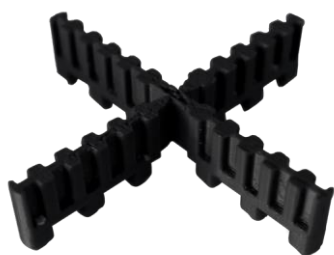

**ITALPROFILI**  
RESISTANT TO TIME

# Dišťančný špárovací krížik

**H. 15 MM.**

**H. 20 MM.**

**Špárovací krížik** pre vonkajšie terasy, **na priame polozenie, najmä na zhutnený štrkový podklad.**

Dostupné v 2 rôznych verziách: **výška h 15** alebo **h 20 mm**, **hrúbka špáry 4 mm**. **Krížiky** sú modulárne a je možné ich stohovať tak, aby sa docielila potrebná výška terasy.

20 mm špárovací krížik je možné vďaka svojmu špeciálnemu tvaru naskladať na 15 alebo 20 mm špárovací krížik, aby ste dosiahli všetky požadované výšky. Verzia h 15 mm môže byť namiesto toho použitá ako jeden špárovací krížik, alebo ako 10 mm predĺženie pre špárovací krížik h 20 mm. Obidve rozpery môžu byť zlomené, aby sa získala T alebo lineárna pozícia.