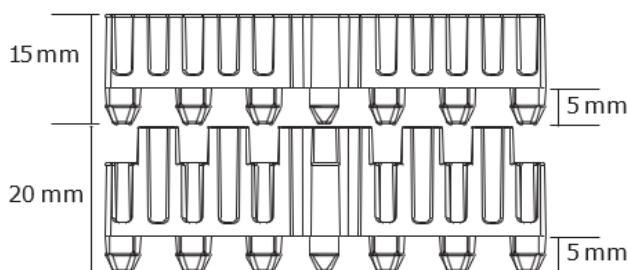

# Dišťančný špárovací krížik

**H. 15 MM.**

**H. 20 MM.**

**Špárovací krížik** pre vonkajšie terasy, **na priame polozenie, najmä na zhutnený štrkový podklad.**

Dostupné v 2 rôznych verziách: **výška h 15** alebo **h 20 mm**, **hrúbka špáry 4 mm**. **Krížiky** sú modulárne a je možné ich stohovať tak, aby sa docielila potrebná výška terasy.

20 mm špárovací krížik je možné vďaka svojmu špeciálnemu tvaru naskladať na 15 alebo 20 mm špárovací krížik, aby ste dosiahli všetky požadované výšky. Verzia h 15 mm môže byť namiesto toho použitá ako jeden špárovací krížik, alebo ako 10 mm predĺženie pre špárovací krížik h 20 mm. Obidve rozpery môžu byť zlomené, aby sa získala T alebo lineárna pozícia.