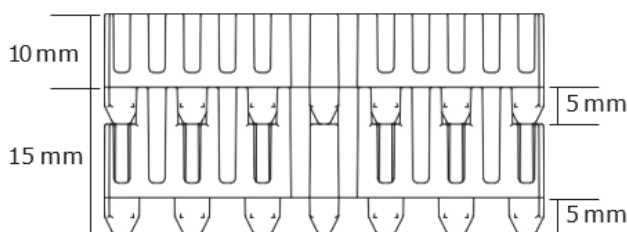

# Dišťančný špárovací krížik

**H. 15 MM.**

**H. 20 MM.**

**Špárovací krížik** pre vonkajšie terasy, **na priame polozenie, najmä na zhutnený štrkový podklad.**

Dostupné v 2 rôznych verziách: **výška h 15** alebo **h 20 mm**, **hrúbka špáry 4 mm**. **Krížiky** sú modulárne a je možné ich stohovať tak, aby sa docielila potrebná výška terasy.

20 mm špárovací krížik je možné vďaka svojmu špeciálnemu tvaru naskladať na 15 alebo 20 mm špárovací krížik, aby ste dosiahli všetky požadované výšky. Verzia h 15 mm môže byť namiesto toho použitá ako jeden špárovací krížik, alebo ako 10 mm predĺženie pre špárovací krížik h 20 mm. Obidve rozpery môžu byť zlomené, aby sa získala T alebo lineárna pozícia.