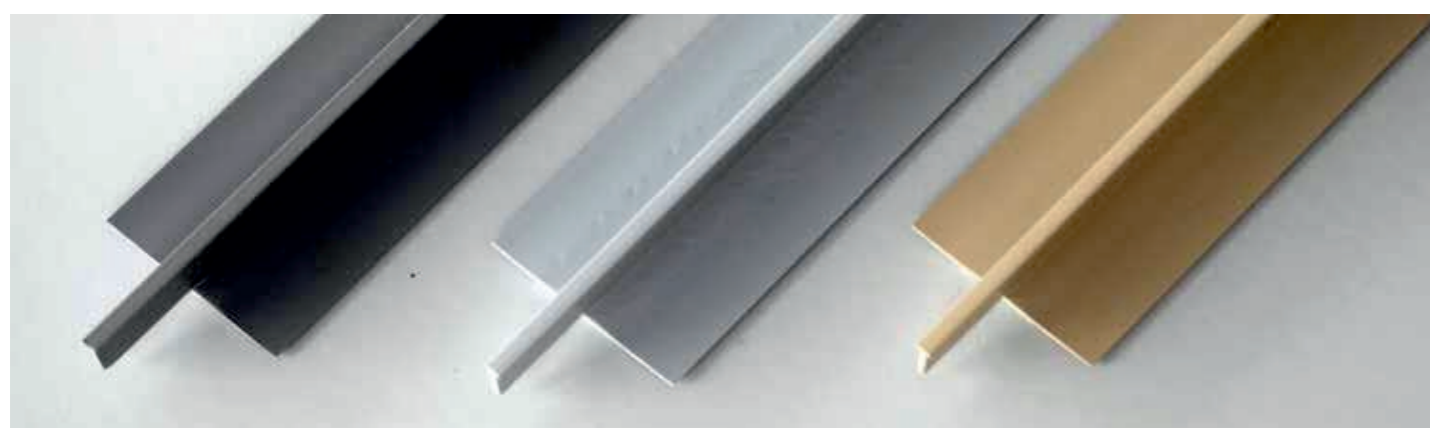

Přehled produktů

Clánek	Popis	Barva	Obsah balíčku
503600	Podélný profil 2 m	světle šedá	volné
511144	Pro připojení na fasádu, L profil 2 m	světle šedá	volné
510903	Příčný kus 295 mm	světle šedá	volné
510626	Příčný kus 395 mm	světle šedá	volné
510627	Příčný kus 595 mm	světle šedá	volné
503606	Podélný profil 2 m	karamel	volné
511142	Pro připojení na fasádu, L profil 2 m	karamel	volné
510905	Příčný kus 295 mm	karamel	volné
510628	Příčný kus 395 mm	karamel	volné
510629	Příčný kus 595 mm	karamel	volné
503507	Podélný profil 2 m	světle šedá	volné
511143	Pro připojení na fasádu, L profil 2 m	světle šedá	volné
510904	Příčný kus 295 mm	světle šedá	volné
510858	Příčný kus 395 mm	světle šedá	volné
510857	Příčný kus 595 mm	světle šedá	volné

Podélný profil = 2 m (výška = 13 mm) | Příčný kus: délka na míru dle rozměru dlažby

Tmavě šedá

světle šedá

běžová