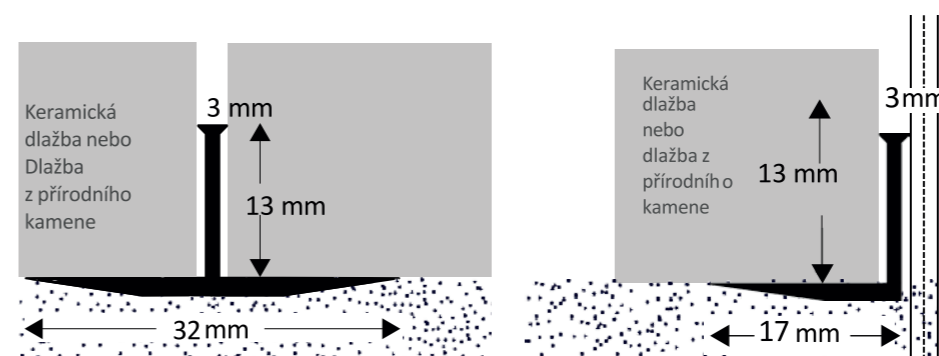

pro keramickou dlažbu a
dlažbu z přírodního
kamene

spárový profil „špárfix“

uzavřené spáry na drceném kamenivu

Spárový profil „špárfix“ vyplňuje spáry ve volně položených dlažbách z keramiky nebo přírodního kamene. Struktura profilu ve tvaru písmene „T“ zabraňuje prorůstání plevelů a kývání položené dlažby, spára je z celá vyplněná a nedochází k jejím zanášení nečistotami a snadno se čistí. Výška profilu „špárfix“ je záměrně o něco nižší než tloušťka dlažby a vytváří diskrétní vzhled spoje.

tmavě šedá podobná RAL 7037

světle šedá podobná RAL 7038

běžová podobná RAL 1001

průřez

Spárový profil „L“ pro připojení na fasádu

Technické informace

Délka podélného profilu: 2,0 m

Délka příčného profilu: délka
podle formátu panelu

Výška pásu: 13 mm

Výhody

- ✓ Žádný plevel, protože spoje desek jsou vyplněny
- ✓ Voda prosakuje pryč – kapilární síla odsává vodu
- ✓ Stabilní podpora, žádné kývání dlažby na talířích

Zajímá vás to?

Objednat vzorek

Podélný profil = 2 m (výška = 13 mm) | Příčný kus: délka na míru dle rozměru dlažby

Tmavě šedá

světle šedá

běžová

Jednoduchá a stabilní instalace

Příčné profily lze dodatečně namontovat pod panel.

Bez kolébání díky neustálé podpoře ze strany.