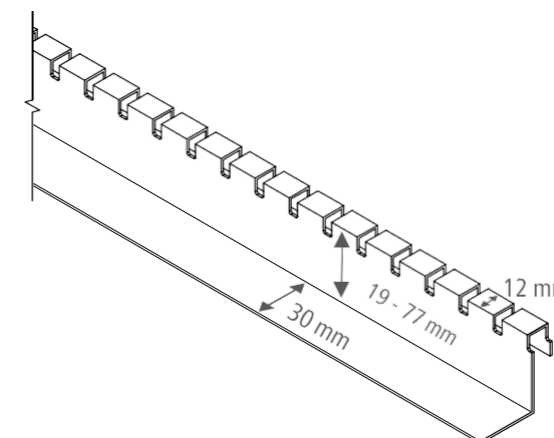

přechodový profil dlažba – fasáda

Stěnová dilatační lišta | ukončovací profil k nopové fólii

disto[®]

h19 mm | h28 mm | h38 mm | h57 mm | h77 mm

Stěnový dilatační přechodový profil dlažba - fasáda

Profil **disto** vytváří diskrétní přechod mezi venkovní dlažbou a fasádou domu, přičemž zakrývá nopovou fólii. Podle normy SIA 271 musí být mezi volně položenou venkovní dlažbou a fasádou domu dodržena vzdálenost nejméně 10 mm. Profil **disto** tento požadavek účinně a trvale splňuje. Lem lišty, který zasahuje pod dlažbu, udržuje profil na místě a zabraňuje jeho posunu v po celou dobu užívání.

disto 19 mm béžová

disto 38 mm, světle šedá

disto 57 mm, tmavě šedá

barvy

tmavě šedá podobná RAL 7043 b

světle šedá podobná RAL 7037

běžová podobná RAL 1001

řez profilu

Výšky

19 mm - pro tloušťku dlažby 20 mm

28 mm - pro tloušťku dlažby 30 mm

38 mm - pro tloušťku dlažby 40 mm

57 mm - pro tloušťku dlažby 60 mm

77 mm - pro tloušťku dlažby 80 mm

Technické informace

Délka: 2,0 m

Šířka spoje: 12 mm

Otvor drážky: 5 mm

Mat.: pevné PVC, odolné proti UV záření

Výhody

- ✓ Diskrétní profil ve 3 barvách
- ✓ Lem lišty zabraňuje posunutí profilu nahoru
- ✓ Štíhlé a hranaté

přehled produktů

Článek	Popis	Barva	Obsah balíčku
511205	disto* 19 mm	světle šedá	6 x 2 = 12 mm
511225	disto* 19 mm	dopravní šedá	6 x 2 = 12 mm
511226	disto* 19 mm	karamel	6 x 2 = 12 mm
511206	disto* 28 mm	světle šedá	6 x 2 = 12 mm
511227	disto* 28 mm	dopravní šedá	6 x 2 = 12 mm
511228	disto* 28 mm	karamel	6 x 2 = 12 mm
511123	disto* 38 mm	světle šedá	6 x 2 = 12 mm
511229	disto* 38 mm	dopravní šedá	6 x 2 = 12 mm
511230	disto* 38 mm	karamel	6 x 2 = 12 mm
511207	disto* 57 mm	světle šedá	6 x 2 = 12 mm
511231	disto* 57 mm	dopravní šedá	6 x 2 = 12 mm
511232	disto* 57 mm	karamel	6 x 2 = 12 mm
511208	disto* 77 mm	světle šedá	6 x 2 = 12 mm
511233	disto* 77 mm	dopravní šedá	6 x 2 = 12 mm
511234	disto* 77 mm	karamel	6 x 2 = 12 mm