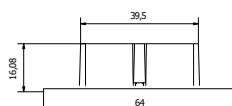

ITALPROFILI[®]
RESISTANT TO TIME

TECHNICKÉ PRAMETRY

ŠPÁROVACIA PODLOŽKA 4 MM

ART.FS.004

LÍCOVÁ STRANA

RUBOVÁ STRANA

Dišťančná 4 mm špárovacia podložka pre vonkajšie terasy.
Predrezaný dišťančný trň pre ľahké vylomenie umožňuje
aj pokládku dlažby po obvode alebo v rohoch. Dišťančná
špárovacia podložka je určená na priame polozenie najmä na
zhutnený štrkový podklad.