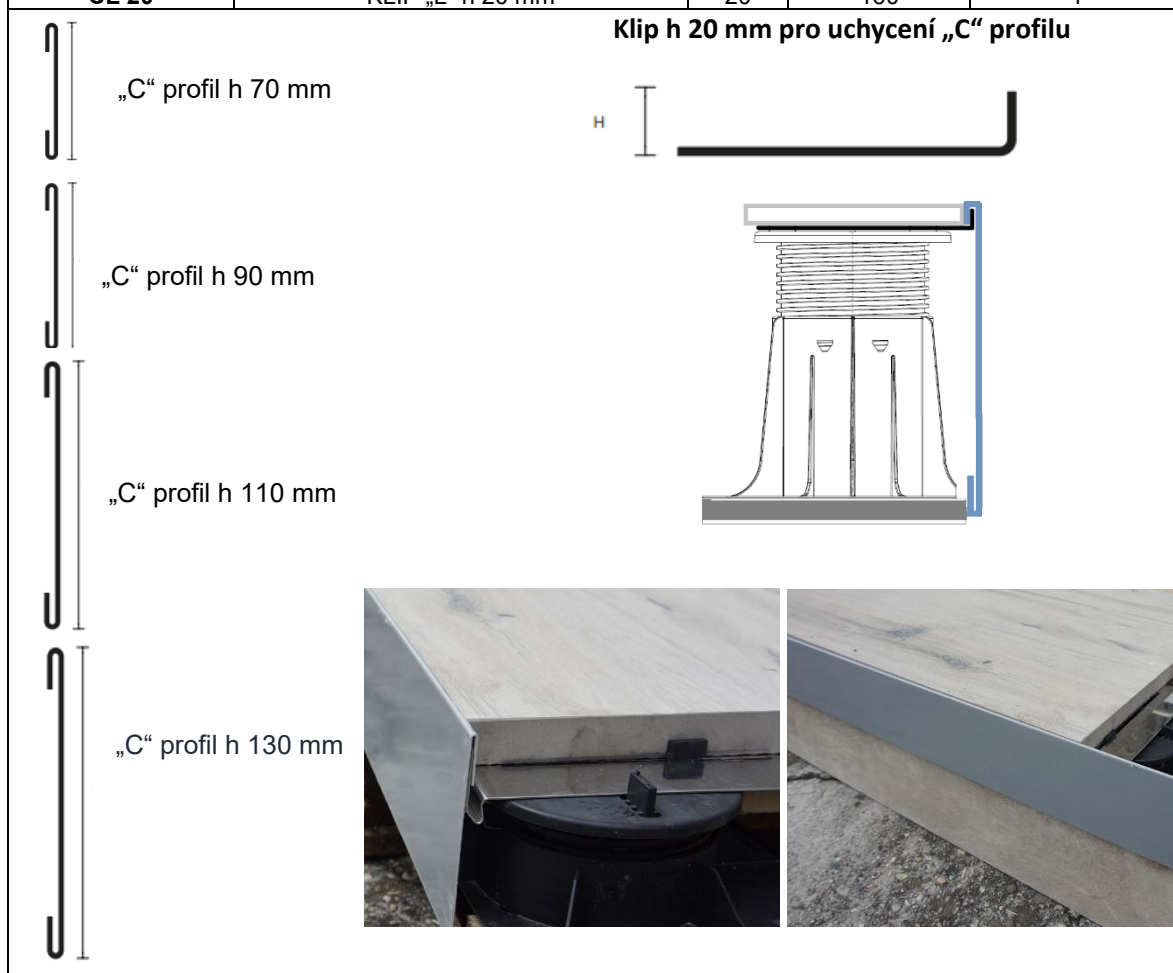

„C“ ukončovací profil

Popis	„C“ ukončovací profil je konečná dizajnová lišta vonkajšej hrany terasy alebo balkóna vybudovanej na rektifikačných terčoch. „C“ ukončovací profil dodávame výšky H 7,9,11 a 13 cm a dĺžky 200 cm. Súčasťou systému profilu „C“ je špeciálny klip „L“, ktorý umiestňujeme na hlavu terča, Klip „L“ fixuje „C“ profil. „C“ profil jednoducho vložíme do hornej časti klipu „L“. Klipy dávame v rozmedzí cca po 1 m. Na uchytenie „C“ profilu dĺžky 2 m potrebujete 3
Použitie	„C“ ukončovací profil je ideálne riešenie pre ukončenie terasy na terčoch alebo pri prechode dlažby na zásypovú vrstvu kačírku alebo zeminy pre zelenú strechu.
Materiál	„C“ profil je vyroben z lešteného hliníku tloušťky 1,0 mm Farby: sivá, hnedá a antarcit Klip „L“ je vyroben z kvalitní nerezové oceli tloušťky 1,0 mm

Kód tovaru	Typ produktu	h	D (mm)	Balenie (ks)
C 70	Ukončovací „C“ profil h 70 mm	70	2000	3
C 90	Ukončovací „C“ profil h 90 mm	90	2000	3
C 110	Ukončovací „C“ profil h 110 mm	110	2000	3
C 130	Ukončovací „C“ profil h 130 mm	130	2000	3
CL 20	KLIP „L“ h 20 mm	20	160	1