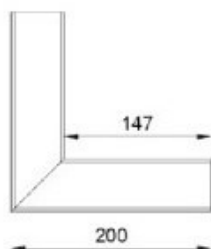

ODKVAPOVÝ ŽĽAB „PR65“

Systém odkvapového žľabu PR 65

1. Ukončenie žľabu pravé | ľavé
2. Vnútorňý rohový žľab
3. Spojka žľabu
4. Odkvapový žľab PR 65
5. Kotlík žľabu
6. Vonkajší rohový žľab
7. Kloeno 67 °alebo 87°
8. odkvapový zvod Ø 40 mm
9. objímka potrubia Ø 40 mm