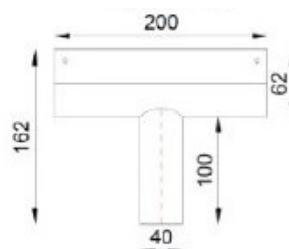

ODKVAPOVÝ ŽĽAB „PR65“

Systém odkvapového žľabu PR 65

1. Ukončenie žľabu pravé | ľavé
2. Vnútorňý rohový žľab
3. Spojka žľabu
4. Odkvapový žľab PR 65
5. Kotlík žľabu
6. Vonkajší rohový žľab
7. Kloeno 67 °alebo 87°
8. odkvapový zvod Ø 40 mm
9. objímka potrubia Ø 40 mm