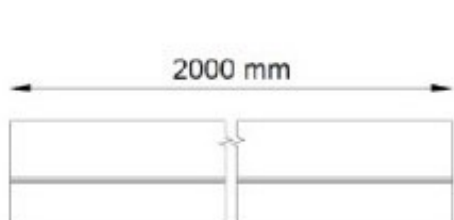

ODKVAPOVÝ ŽĽAB „PR65“

Systém odkvapového žľabu PR 65

1. Ukončenie žľabu pravé | ľavé
2. Vnútorňý rohový žľab
3. Spojka žľabu
4. Odkvapový žľab PR 65
5. Kotlík žľabu
6. Vonkajší rohový žľab
7. Kloeno 67 °alebo 87°
8. odkvapový zvod Ø 40 mm
9. objímka potrubia Ø 40 mm