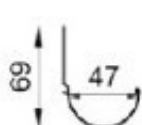

ODKVAPOVÝ ŽĽAB „PR65“

Systém odkvapového žľabu PR 65

1. Ukončenie žľabu pravé | ľavé
2. Vnútorňý rohový žľab
3. Spojka žľabu
4. Odkvapový žľab PR 65
5. Kotlík žľabu
6. Vonkajší rohový žľab
7. Kloeno 67 °alebo 87°
8. odkvapový zvod Ø 40 mm
9. objímka potrubia Ø 40 mm