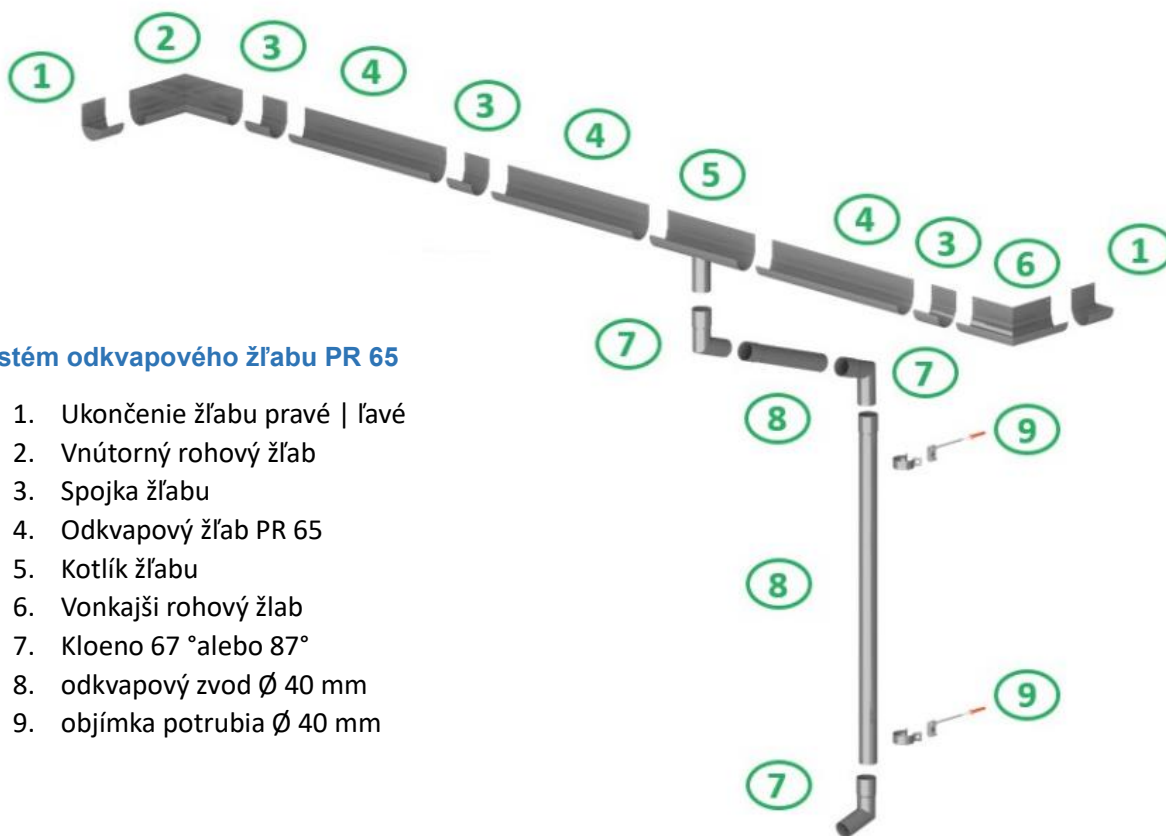

Balkónový žľab odporúčame používať v systéme s Terasovým profilom PROFÍ "PR60"

Farba: Grafit RAL 7024

Jednoduchosť inštalácie – balkónový profil OKAP PROFÍ sa inštaluje k terasovej lište PROFÍ "PR60" pomocou samorezných skrutiek.

ODKVAPOVÝ ŽĽAB „PR65“

Systém odkvapového žľabu PR 65

1. Ukončenie žľabu pravé | ľavé
2. Vnútorňý rohový žľab
3. Spojka žľabu
4. Odkvapový žľab PR 65
5. Kotlík žľabu
6. Vonkajší rohový žľab
7. Kloeno 67 °alebo 87°
8. odkvapový zvod Ø 40 mm
9. objímka potrubia Ø 40 mm