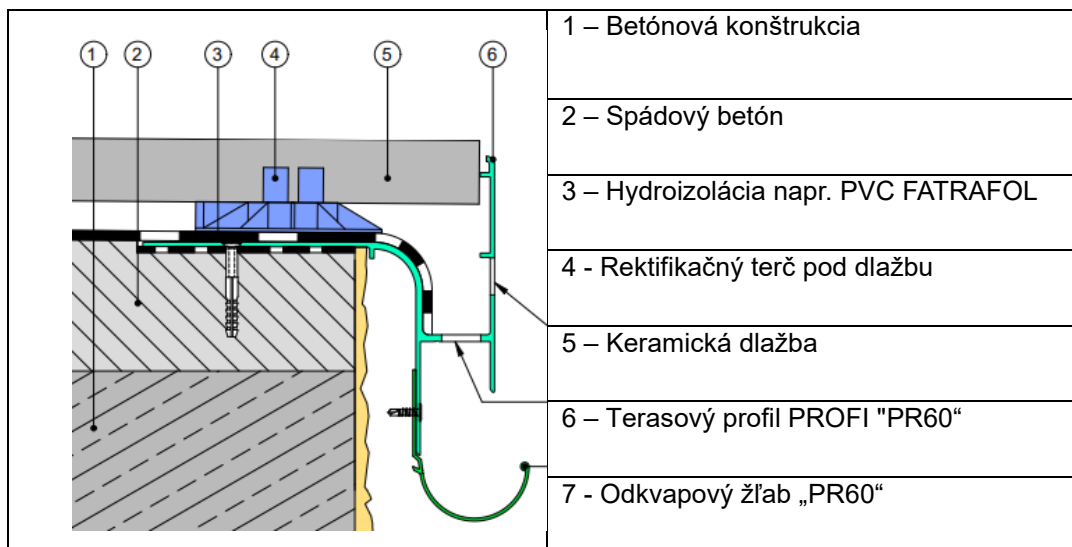

ODKVAPOVÝ ŽĽAB „PR65“

Balkónový odkvapový žľab PROFÍ zaisťuje kompletne riešenie odvodu vody z Vašej terasy s jednoduchou a rýchlou inštaláciou. Ďalšou výhodou je vysoko estetický vzhľad. Žľabový systém je vyrobený z kvalitnej hliníkovej zliatiny pokrytej polyesterovým povlakom. Vysoká odolnosť voči korózii a poveternostným podmienkam

Balkónový žľab odporúčame používať v systéme s Terasovým profilom PROFÍ "PR60"

Farba: Grafit RAL 7024

Jednoduchosť inštalácie – balkónový profil OKAP PROFÍ sa inštaluje k terasovej lište PROFÍ "PR60" pomocou samorezných skrutiek.

ODKVAPOVÝ ŽĽAB „PR65“

Systém odkvapového žľabu PR 65

1. Ukončenie žľabu pravé | ľavé
2. Vnútorňý rohový žľab
3. Spojka žľabu
4. Odkvapový žľab PR 65
5. Kotlík žľabu
6. Vonkajší rohový žľab
7. Kloeno 67 °alebo 87°
8. odkvapový zvod Ø 40 mm
9. objímka potrubia Ø 40 mm