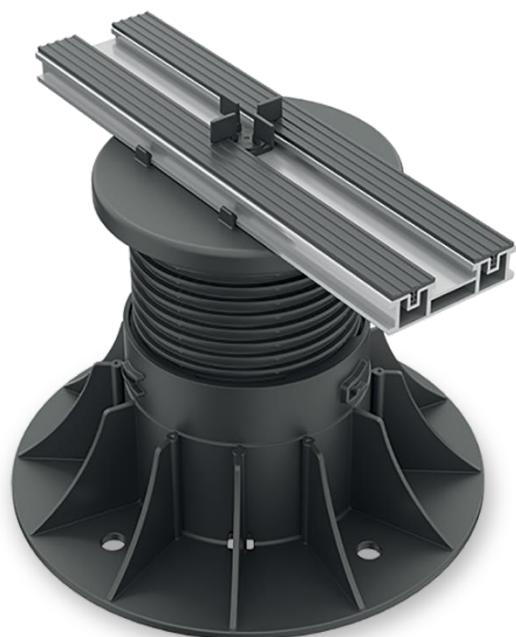

NOSNÝ HLINIKOVÝ PROFIL DUAL SYSTEM

GB Spol, s.r.o.
TERASOVÉ SYSTÉMY

GB SPOL, s.r.o.
Staničná 1492 |
023 02 Krásno nad Kysucou |
Slovenská republika
+421 903 277 085 | +421 918 772 423 |
gbspol@gbspol.sk | gbspol.sk

MPM Logistic, s.r.o.
Politických vězňů 1233 |
251 01 Říčany |
Česká republika
+420 605 740 744 | +420 323 601 295 |
roman@mpmlogistic.cz | terceshop.cz