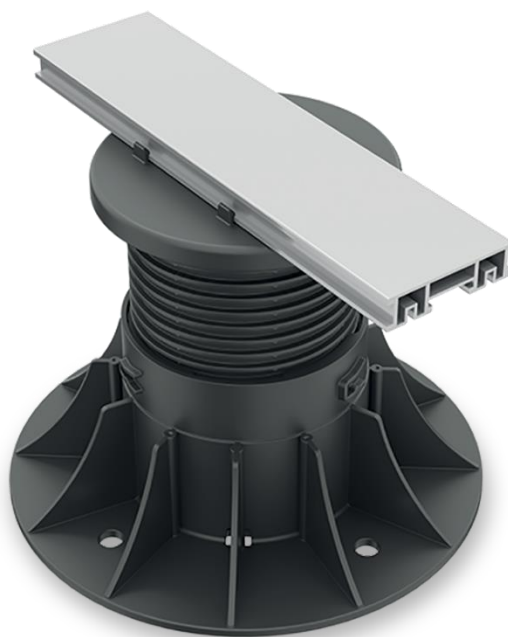

NOSNÝ HLINIKOVÝ PROFIL DUAL SYSTEM

GB Spol, s.r.o.
TERASOVÉ SYSTÉMY

GB SPOL, s.r.o.
Staničná 1492 |
023 02 Krásno nad Kysucou |
Slovenská republika
+421 903 277 085 | +421 918 772 423 |
gbspol@gbspol.sk | gbspol.sk

MPM Logistic, s.r.o.
Politických vězňů 1233 |
251 01 Říčany |
Česká republika
+420 605 740 744 | +420 323 601 295 |
roman@mpmlogistic.cz | terceshop.cz