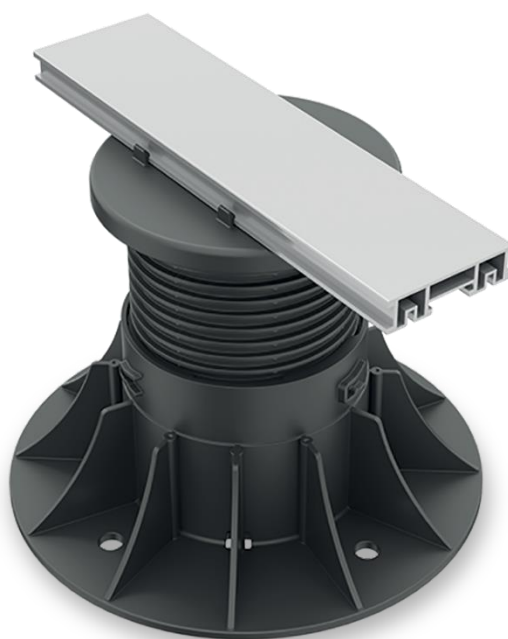

HLINIKOVY ROŠT

GB Spol, s.r.o.
TERASOVÉ SYSTÉMY

GB SPOL, s.r.o.
Staničná 1492 |
023 02 Krásno nad Kysucou |
Slovenská republika
+421 903 277 085 | +421 918 772 423 |
gbspol@gbspol.sk | gbspol.sk

MPM Logistic, s.r.o.
Politických vězňů 1233 |
251 01 Říčany |
Česká republika
+420 605 740 744 | +420 323 601 295 |
roman@mpmlogistic.cz | terceshop.cz