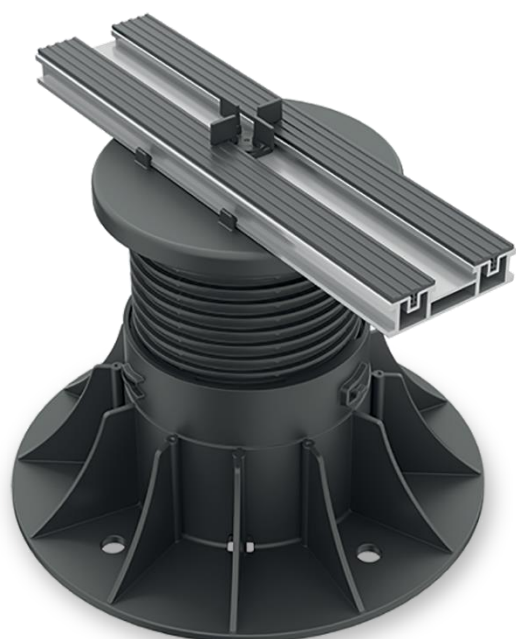

HLINIKOVY ROŠT

GB Spol, s.r.o.
TERASOVÉ SYSTÉMY

GB SPOL, s.r.o.
Staničná 1492 |
023 02 Krásno nad Kysucou |
Slovenská republika
+421 903 277 085 | +421 918 772 423 |
gbspol@gbspol.sk | gbspol.sk

MPM Logistic, s.r.o.
Politických vězňů 1233 |
251 01 Říčany |
Česká republika
+420 605 740 744 | +420 323 601 295 |
roman@mpmlogistic.cz | terceshop.cz