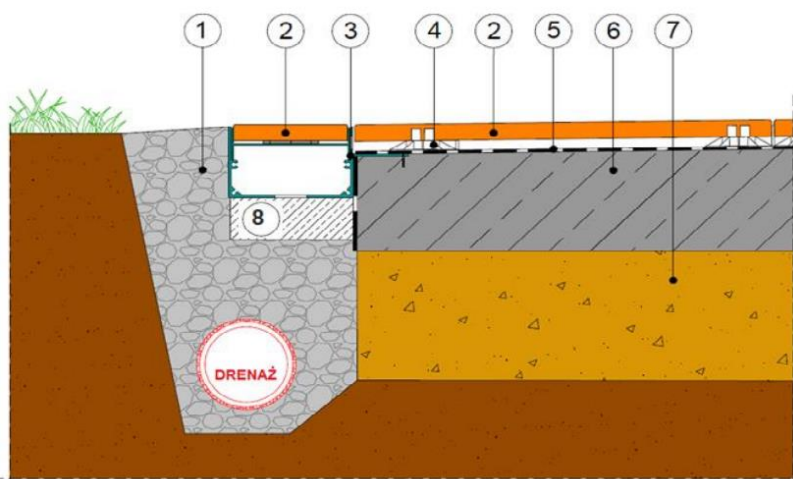

Terasový lineární odvodňovací systém

- 1 - Drenážní štěrk
- 2 - Gresová dlažba na terčích
- 3 - Terasový lineární odvodňovací systém
- 4 - Terč pod dlažbu
- 5 - Izolační systém
- 6 - Betonový podklad
- 7 - Zhutněné podloží
- 8 - Podpůrný beton

<p>701 Ž</p>	<p>3 – Žlab Terasový lineární odvodňovací systém Délka 2000 žlab šířka 136 výška 84,5 mm</p> 	
<p>701 Ž R</p>	<p>3 – Žlab ROH Terasový lineární odvodňovací systém Rozměr 496x496 mm</p> 	
<p>701 U</p>	<p>Žlab ukončení žlabu Terasový lineární odvodňovací systém</p> 	
<p>701 P</p>	<p>3 – Žlab Podpěra pro usazení dlažby Délka 50 šířka 129 mm</p> 	

701 P R	3 - Žlab Podpěra - roh H 17,8 spára 21 délka 2000 mm	
-----------	---	--

Terasový lineární odvodňovací systém

Terasový lineární odvodňovací systém umožňuje ukončit terasu vybudovanou na výškově stavitelných terčích.

Lineární odvodňovací systém účinně odvádí vodu z terasy, která je vybudovaná na úrovni okolního terénu. Inovativní lineární odvodňovací | drenážní systém je úplně kompatibilní s pokládkou gresové dlažby na terče a umožňuje plynulý přechod terasy na okolní terén.