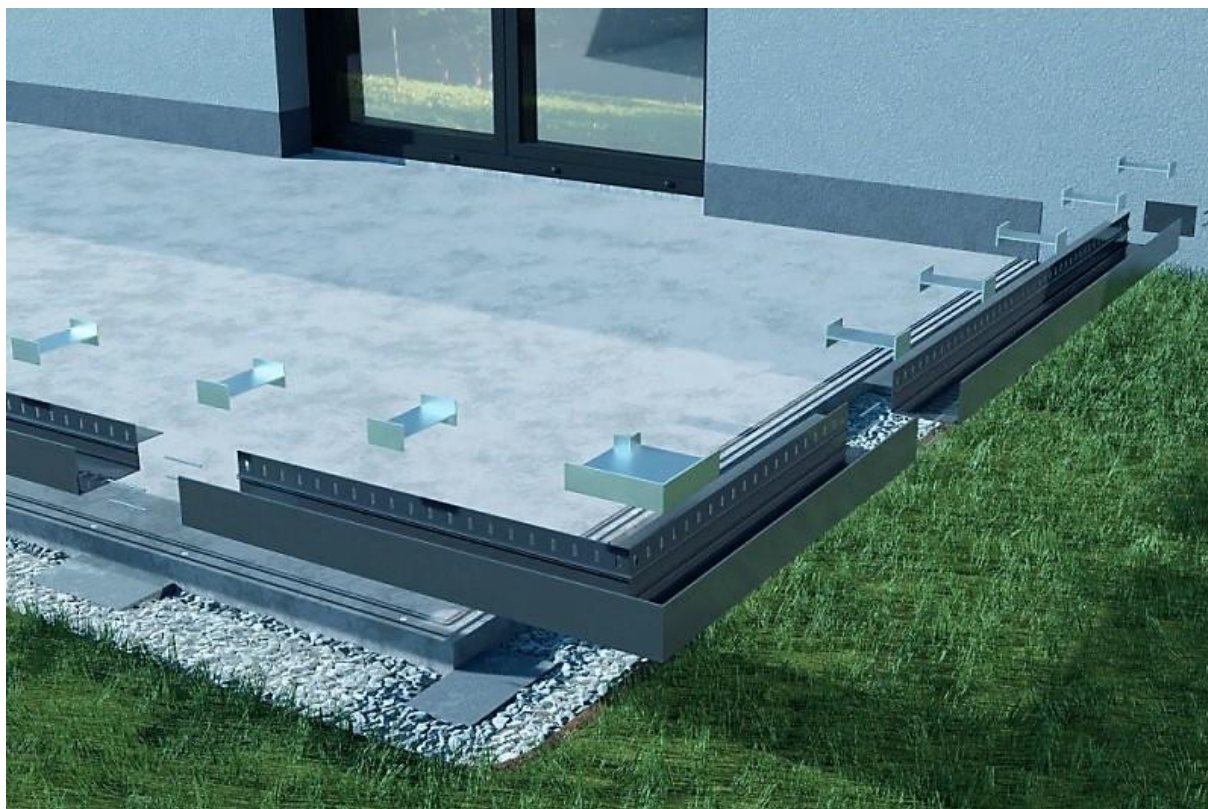

GB Spol, s.r.o.
TERASOVÉ SYSTÉMY

GB SPOL, s.r.o.
Staničná 1492 |
023 02 Krásno nad Kysucou |
Slovenská republika
+421 903 277 085 | +421 918 772 423 |
gbspol@gbspol.sk | gbspol.sk

MPM Logistic, s.r.o.
Politických vězňů 1233 |
251 01 Říčany |
Česká republika
+420 605 740 744 | +420 323 601 295 |
roman@mpmlogistic.cz | terceshop.cz