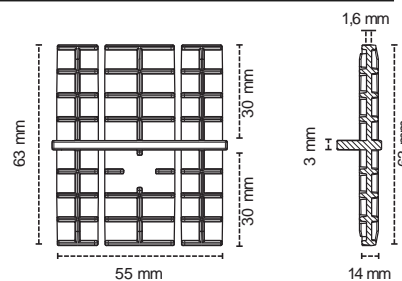

ART. J-DSE15

Spojka pre hliníkové nosiče DUAL SYSTEM H 15 mm

Spoj kompatibilný s hliníkovým nosníkom DUAL SYSTEM s výškou 15 mm. Vyrobený z polypropylénu, vkladá sa priamo medzi nosníky a slúži ako spoj.