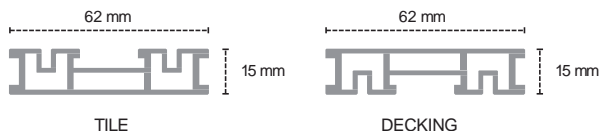

DUAL SYSTEM
EVOLUTION

SYSTEM NOSNÝ HLINÍKOVÝ PROFIL DUAL SYSTEM

DUAL SYSTEM - NOSNÝ HLINÍKOVÝ ROŠT

Art. 6215DSE

Art. 6225DSE