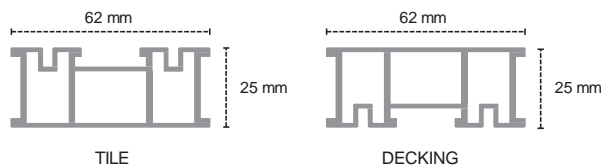

DUAL SYSTEM – NOSNÝ HLINÍKOVÝ PROFIL sa môže použiť ako samostatný produkt na pokládku keramických a terasových podláh. Vyrobený z extrudovaného hliníka zaručuje maximálnu odolnosť, zníženú hmotnosť a vysokú odolnosť.

Je dostupný v dvoch variantoch: H 15 mm: najmenšia dostupná hrúbka na trhu; H 25 mm: pre ešte vyššiu nosnosť.