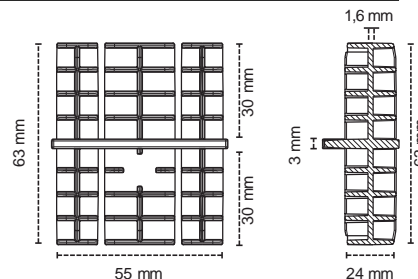

ART. J-DSE25

Spojka pre hliníkové nosiče DUAL SYSTEM H 25 mm

Spoj kompatibilný s hliníkovým nosníkom DUAL SYSTEM s výškou 25 mm. Vyrobený z polypropylénu, vkladá sa priamo medzi nosníky a slúži ako spoj.