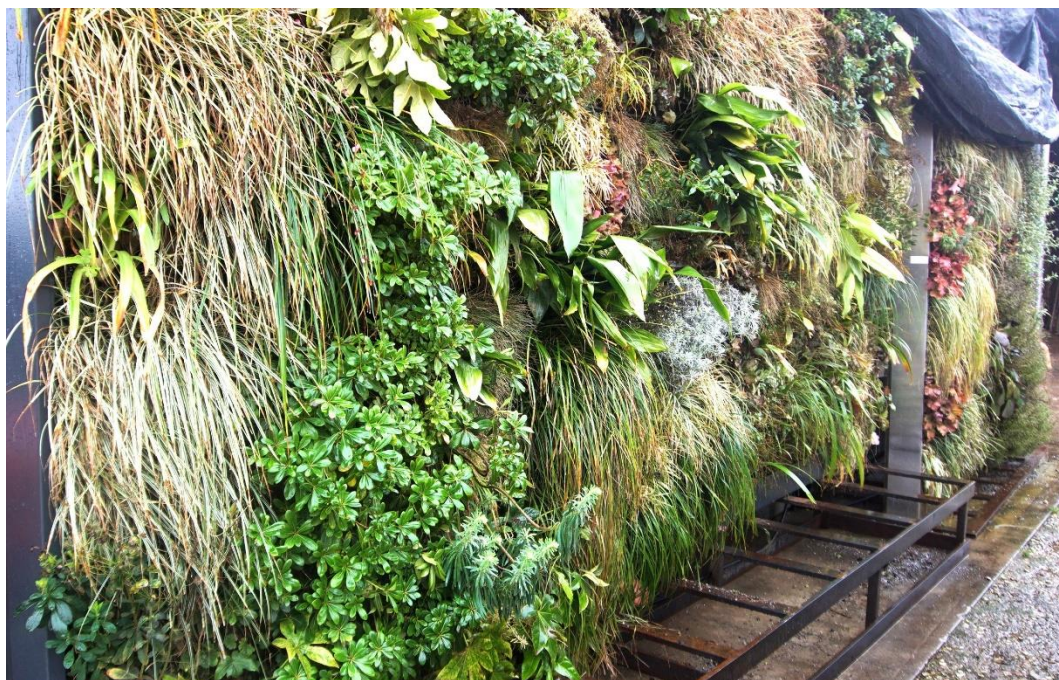

Vybudovanie vertikálnej záhrady na Vašej terase/balkóne

Ponúkame možnosť vybudovania vertikálnej záhrady na Vašej terase/balkóne pomocou plastového modulového | truhlíkového systému.

Nové technológie umožňujúce ozeleňovanie vertikálnych stien v interiéroch aj na fasádach budov.

Prenesenie Vašej malej mestskej záhrady na balkón, terasu vo zvislej polohe.

Pokrytie fasádnych plôch rozmanitou vegetáciou zvýši vizuálny dojem fasády. Avšak jej najväčšie benefity sú ochrana fasády voči okolitému prostrediu. Zvýšenie izolačnej schopnosti, zníženie hlučnosti - rastliny pohlcujú zvuk, chránia budovu voči UV žiareniu a klimatickým podmienkam: extrémnym teplotám ako plusovým, tak aj mínusovým, v letných mesiacoch ochladzujú plášť budovy a v neposlednom rade pohlcujú prach a iné škodlivé látky, udržuje prirodzenú vlhkosť vzduchu, vrátenie zelene do miest, atď.

Vybudovanie vertikálnej záhrady na Vašej terase/balkóne

System modulárnej vertikálnej záhrady

Kvalitné inovatívne technológie s jednoduchou inštaláciou a údržbou. System vertikálnej záhrady je tvorený predsadenými stavebnicovými plastovými modulmi/záhradnými truhlíky, ukotvenými v hliníkových/drevených profiloch na fasáde. Plastové záhradné moduly sú naplnené záhradným substrátom a vysadené rastlinami. System modulárnej vertikálnej záhrady je vytvorený tak, aby ho zostavil aj laik. Komponenty pre vertikálnu záhradu sú ľahké, pevné s dlhodobou životnosťou.