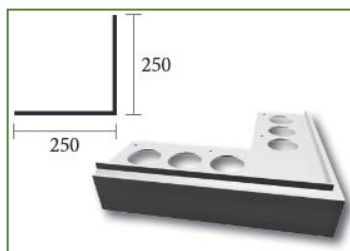

## TERASOVÝ PROFIL ROVNÝ

<b>Popis</b>	<p>Ukončovací profil ROVNÝ s okapničkou 45 mm pre pokládku na hotový spádový poter. Je používaný hlavne v prípadoch kde nie je možné použiť iný profil s dôvodu nedostatočného priestoru medzi koncovou hranou balkóna a konzolou zábradlia. Výška ukončovacej hrany je 10 mm. Pomocou uzatvorenej hrany získame čisté a dokonalé ukončenie dlažby. Je vhodný pre konštrukčné skladby s jedno alebo dvoj zložkovou elastickou hydroizoláciou prípadne separačnou fóliou. Jednoduchá a rýchla inštalácia terasových profilov na betónový podklad terasy sa vykonáva pomocou mechanickej fixácie alebo špeciálnej butylovej samelepiacej pásky.</p> <p>Materiál: AL, hrúbka 1,3 mm Farba: hliník, ostatné na dobyt</p>
<b>Výhody</b>	<ul style="list-style-type: none"> <li>- odvod dažďovej vody z dlažby a úplne odvodnenie terasy</li> <li>- jednoduchá a rýchla montáž vďaka komplexnému systémovému riešeniu</li> <li>- možnosť spájania s bežne používanými izolačnými materiálmi</li> <li>- odolnosť voči klimatickým podmienkam, voči korózii</li> <li>- ľahká údržba, estetický vzhľad</li> </ul>

Kód tovaru	Typ produktu	H (mm)	D (mm)	Balenie (ks)
600-R	Terasový okapový profil ROVNÝ	10	2500	1
600-R/R	Terasový okapový profil ROVNÝ ROH	10	250x250	1
600-R/K	Terasový okapový profil ROVNÝ KOUT	10	250x250	1
600-R/S	SPOJKA ROVNÁ	58	40	1