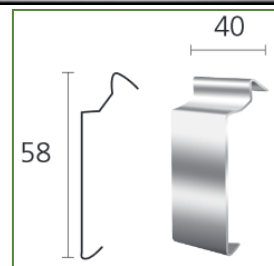

## TERASOVÝ PROFIL ROVNÝ

<b>Popis</b>	<p>Ukončovací profil ROVNÝ s okapničkou 45 mm pre pokládku na hotový spádový poter. Je používaný hlavne v prípadoch kde nie je možné použiť iný profil s dôvodu nedostatočného priestoru medzi koncovou hranou balkóna a konzolou zábradlia. Výška ukončovacej hrany je 10 mm. Pomocou uzatvorenej hrany získame čisté a dokonalé ukončenie dlažby. Je vhodný pre konštrukčné skladby s jedno alebo dvoj zložkovou elastickou hydroizoláciou prípadne separačnou fóliou. Jednoduchá a rýchla inštalácia terasových profilov na betónový podklad terasy sa vykonáva pomocou mechanickej fixácie alebo špeciálnej butylovej samelepiacej pásky.</p> <p>Materiál: AL, hrúbka 1,3 mm Farba: hliník, ostatné na dobyt</p>
<b>Výhody</b>	<ul style="list-style-type: none"> <li>- odvod dažďovej vody z dlažby a úplne odvodnenie terasy</li> <li>- jednoduchá a rýchla montáž vďaka komplexnému systémovému riešeniu</li> <li>- možnosť spájania s bežne používanými izolačnými materiálmi</li> <li>- odolnosť voči klimatickým podmienkam, voči korózii</li> <li>- ľahká údržba, estetický vzhľad</li> </ul>

Kód tovaru	Typ produktu	H (mm)	D (mm)	Balenie (ks)
600-R	Terasový okapový profil ROVNÝ	10	2500	1
600-R/R	Terasový okapový profil ROVNÝ ROH	10	250x250	1
600-R/K	Terasový okapový profil ROVNÝ KOUT	10	250x250	1
600-R/S	SPOJKA ROVNÁ	58	40	1