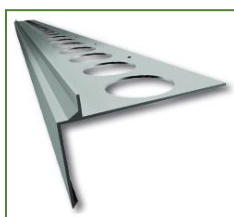

## TERASOVÝ PROFIL ROVNÝ

<b>Popis</b>	<p>Ukončovací profil ROVNÝ s okapničkou 45 mm pre pokládku na hotový spádový poter. Je používaný hlavne v prípadoch kde nie je možné použiť iný profil s dôvodu nedostatočného priestoru medzi koncovou hranou balkóna a konzolou zábradlia. Výška ukončovacej hrany je 10 mm. Pomocou uzatvorenej hrany získame čisté a dokonalé ukončenie dlažby. Je vhodný pre konštrukčné skladby s jedno alebo dvoj zložkovou elastickou hydroizoláciou prípadne separačnou fóliou. Jednoduchá a rýchla inštalácia terasových profilov na betónový podklad terasy sa vykonáva pomocou mechanickej fixácie alebo špeciálnej butylovej samelepiacej pásky.</p> <p>Materiál: AL, hrúbka 1,3 mm Farba: hliník, ostatné na dobyt</p>
<b>Výhody</b>	<ul style="list-style-type: none"> <li>- odvod dažďovej vody z dlažby a úplne odvodnenie terasy</li> <li>- jednoduchá a rýchla montáž vďaka komplexnému systémovému riešeniu</li> <li>- možnosť spájania s bežne používanými izolačnými materiálmi</li> <li>- odolnosť voči klimatickým podmienkam, voči korózii</li> <li>- ľahká údržba, estetický vzhľad</li> </ul>

Kód tovaru	Typ produktu	H (mm)	D (mm)	Balenie (ks)
600-R	Terasový okapový profil ROVNÝ	10	2500	1
600-R/R	Terasový okapový profil ROVNÝ ROH	10	250x250	1
600-R/K	Terasový okapový profil ROVNÝ KOUT	10	250x250	1
600-R/S	SPOJKA ROVNÁ	58	40	1