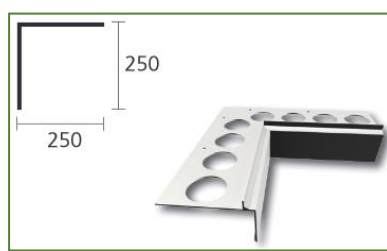

## TERASOVÝ PROFIL ROVNÝ

<b>Popis</b>	<p>Ukončovací profil ROVNÝ s okapničkou 45 mm pre pokládku na hotový spádový poter. Je používaný hlavne v prípadoch kde nie je možné použiť iný profil s dôvodu nedostatočného priestoru medzi koncovou hranou balkóna a konzolou zábradlia. Výška ukončovacej hrany je 10 mm. Pomocou uzatvorenej hrany získame čisté a dokonalé ukončenie dlažby. Je vhodný pre konštrukčné skladby s jedno alebo dvoj zložkovou elastickou hydroizoláciou prípadne separačnou fóliou. Jednoduchá a rýchla inštalácia terasových profilov na betónový podklad terasy sa vykonáva pomocou mechanickej fixácie alebo špeciálnej butylovej samelepiacej pásky.</p> <p>Materiál: AL, hrúbka 1,3 mm Farba: hliník, ostatné na dobyt</p>
<b>Výhody</b>	<ul style="list-style-type: none"> <li>- odvod dažďovej vody z dlažby a úplne odvodnenie terasy</li> <li>- jednoduchá a rýchla montáž vďaka komplexnému systémovému riešeniu</li> <li>- možnosť spájania s bežne používanými izolačnými materiálmi</li> <li>- odolnosť voči klimatickým podmienkam, voči korózii</li> <li>- ľahká údržba, estetický vzhľad</li> </ul>

Kód tovaru	Typ produktu	H (mm)	D (mm)	Balenie (ks)
600-R	Terasový okapový profil ROVNÝ	10	2500	1
600-R/R	Terasový okapový profil ROVNÝ ROH	10	250x250	1
600-R/K	Terasový okapový profil ROVNÝ KOUT	10	250x250	1
600-R/S	SPOJKA ROVNÁ	58	40	1