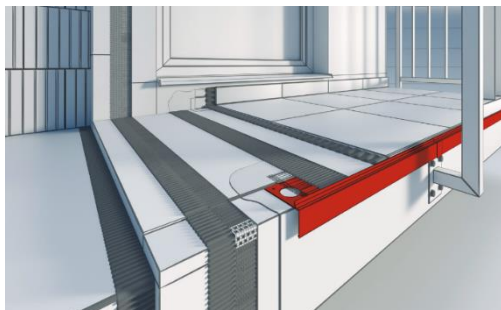

## TERASOVÝ PROFIL ROVNÝ

<b>Popis</b>	<p>Ukončovací profil ROVNÝ s okapničkou 45 mm pre pokládku na hotový spádový poter. Je používaný hlavne v prípadoch kde nie je možné použiť iný profil s dôvodu nedostatočného priestoru medzi koncovou hranou balkóna a konzolou zábradlia. Výška ukončovacej hrany je 10 mm. Pomocou uzatvorenej hrany získame čisté a dokonalé ukončenie dlažby. Je vhodný pre konštrukčné skladby s jedno alebo dvoj zložkovou elastickou hydroizoláciou prípadne separačnou fóliou. Jednoduchá a rýchla inštalácia terasových profilov na betónový podklad terasy sa vykonáva pomocou mechanickej fixácie alebo špeciálnej butylovej samelepiacej pásky.</p> <p>Materiál: AL, hrúbka 1,3 mm Farba: hliník, ostatné na dobyt</p>
<b>Výhody</b>	<ul style="list-style-type: none"> <li>- odvod dažďovej vody z dlažby a úplne odvodnenie terasy</li> <li>- jednoduchá a rýchla montáž vďaka komplexnému systémovému riešeniu</li> <li>- možnosť spájania s bežne používanými izolačnými materiálmi</li> <li>- odolnosť voči klimatickým podmienkam, voči korózii</li> <li>- ľahká údržba, estetický vzhľad</li> </ul>

Kód tovaru	Typ produktu	H (mm)	D (mm)	Balenie (ks)
600-R	Terasový okapový profil ROVNÝ	10	2500	1
600-R/R	Terasový okapový profil ROVNÝ ROH	10	250x250	1
600-R/K	Terasový okapový profil ROVNÝ KOUT	10	250x250	1
600-R/S	SPOJKA ROVNÁ	58	40	1