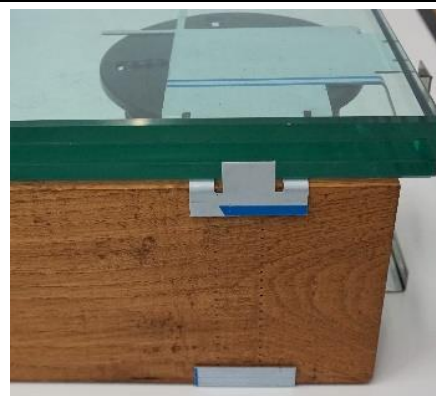

KLIPY VERTIKÁLNE A DILATAČNÉ

Popis	<p>Vertikálne úchyty slúžia k fixácii dlažby pre vytvorenie sokla po obvode terasy, kde je absencia atiky alebo steny. Pomocou vertikálnych úchytov a následnou inštaláciou dlažby získame čisté pohľadové ukončenie obvodovej strany terasy. Krycí sokel tak schová výškovo nastaviteľné terče, na ktorých je inštalovaná dlažba. Inštalácia dlažby do týchto úchytov je rýchla a jednoduchá.</p> <p>Úchyty sú dvojakého typu:</p> <p>Dolné: pre inštaláciu na základňu terča, ktorý sa musí zrezať na potrebný rozmer podľa označenia.</p> <p>Horné: pre inštaláciu na hlavu terča medzi vymedzenie, kde je položená dlažba. Úchyty sú na hlavu terča so špárou 4 mm.</p> <p>Obidva úchyty na zúžených koncoch ľahko ohneme a tak fixujeme k hlave alebo základni, aby nedošlo k nežiadúcemu pohybu. Inštalovaná dlažba do vertikálnych úchytov môže mať hrúbku len 20 mm. Vertikálne úchyty sú vyrobené z kvalitnej nehrdzavejúcej ocele.</p>
--------------	--

ROHOVÉ KLIPY

Popis	<p>Rohové klipy slúžia na uchytenie zvislej dlažby (sokla) v rohoch. Sú dvojakého typu hornej klip na hlavu terča a dolné na základňu.</p>
--------------	--

KÓD TOVARU	Název	Rozmery mm	
24-64-R	ROHOVÝ KLIP DOLNÝ	116x116	
24-65-R	ROHOVÝ KLIP HORNÝ	116x116	