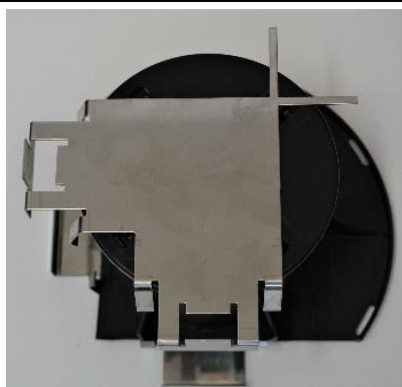

KLIPY VERTIKÁLNE A DILATAČNÉ

Popis	<p>Vertikálne úchyty slúžia k fixácii dlažby pre vytvorenie sokla po obvode terasy, kde je absencia atiky alebo steny. Pomocou vertikálnych úchytov a následnou inštaláciou dlažby získame čisté pohľadové ukončenie obvodovej strany terasy. Krycí sokel tak schová výškovo nastaviteľné terče, na ktorých je inštalovaná dlažba. Inštalácia dlažby do týchto úchytov je rýchla a jednoduchá.</p> <p>Úchyty sú dvojakého typu:</p> <p>Dolné: pre inštaláciu na základňu terča, ktorý sa musí zrezať na potrebný rozmer podľa označenia.</p> <p>Horné: pre inštaláciu na hlavu terča medzi vymedzenie, kde je položená dlažba. Úchyty sú na hlavu terča so špárou 4 mm.</p> <p>Obidva úchyty na zúžených koncoch ľahko ohneme a tak fixujeme k hlave alebo základni, aby nedošlo k nežiadúcemu pohybu. Inštalovaná dlažba do vertikálnych úchytov môže mať hrúbku len 20 mm. Vertikálne úchyty sú vyrobené z kvalitnej nehrdzavejúcej ocele.</p>
--------------	--

ROHOVÉ KLIPY

Popis	<p>Rohové klipy slúžia na uchytenie zvislej dlažby (sokla) v rohoch. Sú dvojakého typu hornej klip na hlavu terča a dolné na základňu.</p>
--------------	--

KÓD TOVARU	Název	Rozmery mm	
24-64-R	ROHOVÝ KLIP DOLNÝ	116x116	
24-65-R	ROHOVÝ KLIP HORNÝ	116x116	